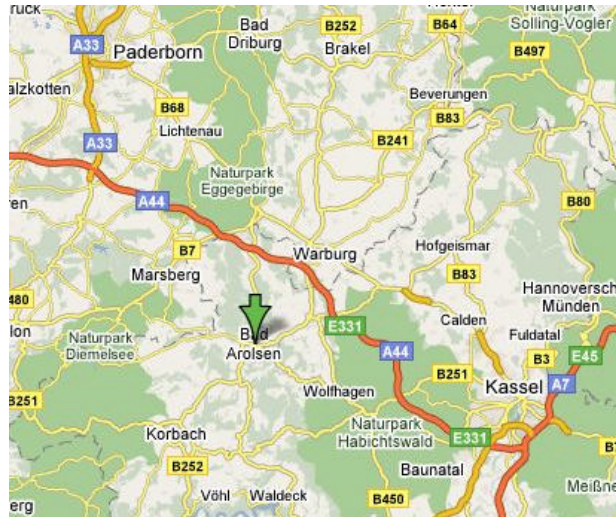

Standort - so finden Sie uns:

Autobahn A44
Ausfahrt Diemelstadt
Rechts Richtung Korbach

an Bad Arolsen vorbei,
Richtung Korbach,
Ausfahrt „HEWI“
An der Kreuzung geradeaus
in die „Söllinge“,

COM Clemens GmbH
Söllinge 9
34454 Bad Arolsen
Tel. 05691-6097