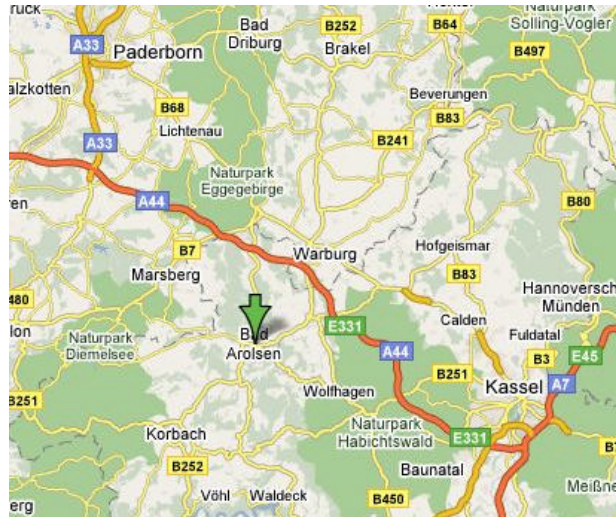

**Standort - so finden Sie uns:**

Autobahn A44  
Ausfahrt Diemelstadt  
Rechts Richtung Korbach

an Bad Arolsen vorbei,  
Richtung Korbach,  
Ausfahrt „HEWI“  
An der Kreuzung geradeaus  
in die „Söllinge“,